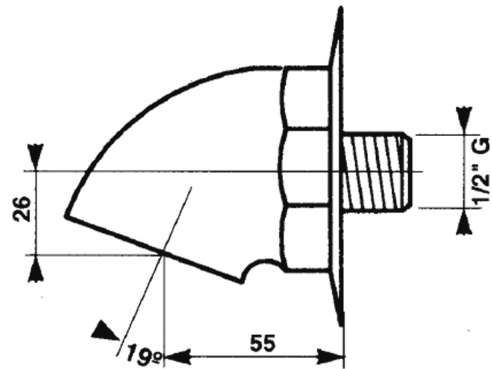

FICHA TÉCNICA

ROCIADOR ANTIVANDÁLICO DUCHA PRESTO

Rociador antivandálico ducha Presto para instalación mural.

CARACTERÍSTICAS

- Rociador en latón cromado con embellecedor.
- Entrada macho 1/2. Caudal: 8 l/minuto con regulador automático.
- Peso bruto: 0,750 kg.

MODELO

Ref.: 29305: - - -

INFORMACIÓN ADICIONAL

- **Accionamiento:** Normal
- **Ahorro de agua:** No
- **Ámbito de uso:** Ducha
- **Certificado:** No
- **Mezcla de agua:** Agua premezclada
- **Tipo:** Producto
- **Tipo de instalación:** Mural

ACCESORIOS

NORMATIVA

Certificado ISO 9001.
Pruebas dimensionales, estanqueidad e hidráulicas. Cumpliendo con el CTE.
Resistencia a la niebla salina 200 horas, según norma ISO-9227.
Tratamiento exterior: Niquelado y cromado conforme a la norma EN-248.